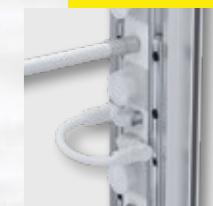

LIGHT UP – DAS MOBILE LEUCHTSYSTEM AUS ALUMINIUM

Setzen Sie Ihre Marke mit einem revolutionären Display-System höchster Qualität in Szene.

Das flexible Display-System besteht aus hochwertigen, eloxierten Aluminiumprofilen, die mit auswechselbaren Textildrucken bespannt und mit integrierten OSRAM LED Modulen hinterleuchtet werden. Für den schnellen Auf- und Abbau sorgt die 7-Teile-Stecktechnik, die weder Werkzeuge, noch technische Vorkenntnisse benötigt. Eine flexible Systembauweise die vielfältig kombinierbar ist.

Alle Bauteile werden in einem praktischen ABS Koffer (mit Rollen und Griffen) verpackt.

ELEGANT

hochwertiges
Aluminium im
schlanken Design

FLEXIBEL

Vielfältige
Kombinations-
möglichkeiten

LEICHT

Ein 100 x 200 cm
Display wiegt
nur 8,7 kg

STABIL

Aluminprofile
mit eigenen
Steckverbindern

STRAHLEND

OSRAM LEDs für
die Brillanz und
Ausleuchtung

WERKZEUGLOS

7-Teile-Stecktechnik
für einen werkzeug-
losen Aufbau

MOBIL

Durch die intelligente
Systembauweise
überall einsatzbereit.

ABS-KOFFER

leichter Transport
durch raffinierte
Verpackung