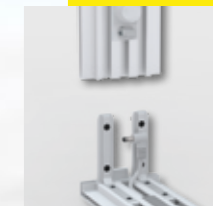

LIGHT UP – DAS MOBILE LEUCHTSYSTEM AUS ALUMINIUM

Setzen Sie Ihre Marke mit einem revolutionären Display-System höchster Qualität in Szene.

Das flexible Display-System besteht aus hochwertigen, eloxierten Aluminiumprofilen, die mit auswechselbaren Textildrucken bespannt und mit integrierten OSRAM LED Modulen hinterleuchtet werden. Für den schnellen Auf- und Abbau sorgt die 7-Teile-Stecktechnik, die weder Werkzeuge, noch technische Vorkenntnisse benötigt. Eine flexible Systembauweise die vielfältig kombinierbar ist.

Alle Bauteile werden in einem praktischen ABS Koffer (mit Rollen und Griffen) verpackt.

ELEGANT

hochwertiges
Aluminium im
schlanken Design

FLEXIBEL

Vielfältige
Kombinations-
möglichkeiten

LEICHT

Ein 100 x 200 cm
Display wiegt
nur 8,7 kg

STABIL

Aluminprofile
mit eigenen
Steckverbindern

STRAHLEND

OSRAM LEDs für
die Brillanz und
Ausleuchtung

WERKZEUGLOS

7-Teile-Stecktechnik
für einen werkzeug-
losen Aufbau

MOBIL

Durch die intelligente
Systembauweise
überall einsatzbereit.

ABS-KOFFER

leichter Transport
durch raffinierte
Verpackung