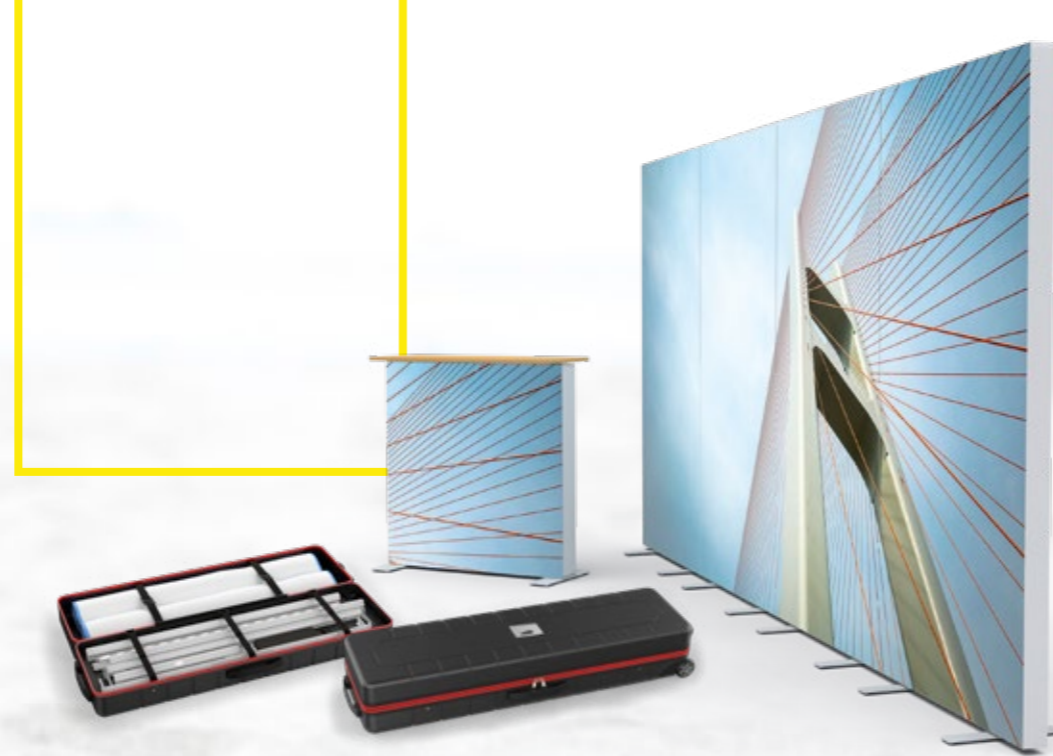

LIGHT UP

– leichtes, mobiles Leuchtrahmensystem

- Material - silber eloxierte Aluminiumprofile mit Aluminiumgussverbindern
- 4 Standard - Rahmenformate - 85 x 200 cm, 85 x 245 cm, 100 x 200 cm und 100 x 245 cm inkl. ausklappbaren Füßen (Rahmenhöhe +2 cm)
- endlose Verbindung mehrerer Rahmen möglich
- Bautiefe nur 80 mm
- einfacher, werkzeugloser Aufbau dank innovativem Stecksystem - nur 7 Teile
- Plug & Play Lichttechnik mit hocheffizienten LED Modulen
- verpackt im hochwertigen ABS Transportkoffer
- nur ca. 9,5 kg Systemgewicht

Das flexible Display-System besteht aus hochwertigen, eloxierten Aluminiumprofilen, die mit auswechselbaren Textildrucken bespannt und mit integrierten OSRAM LED Modulen hinterleuchtet werden. Für den schnellen Auf- und Abbau sorgt die 7-Teile-Stecktechnik, die weder Werkzeuge, noch technische Vorkenntnisse benötigt. Eine flexible Systembauweise die vielfältig kombinierbar ist.

Alle Bauteile werden in einem praktischen ABS Koffer (mit Rollen und Griffen) verpackt.

ELEGANT

hochwertiges
Aluminium im
schlanken Design

FLEXIBEL

Vielfältige
Kombinations-
möglichkeiten

LEICHT

Ein 100 x 200 cm
Display wiegt
nur 8,7 kg

STABIL

Aluminprofile
mit eigenen
Steckverbindern

STRAHLEND

OSRAM LEDs für
die Brillanz und
Ausleuchtung

WERKZEUGLOS

7-Teile-Stecktechnik
für einen werkzeug-
losen Aufbau

MOBIL

Durch die intelligente
Systembauweise
überall einsatzbereit.