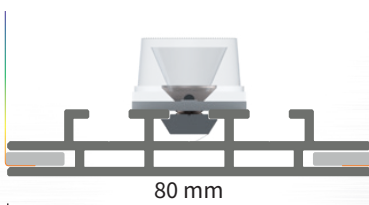

LIGHTUP

your business

LIGHT^{UP} Counter

– mobiles Leuchtrahmen Thekensystem im ABS Transportkoffer

- Material - silber eloxierte Aluminiumprofile 120 mm Bautiefe mit Aluminiumgussverbindern
- beidseitig hinterleuchtet - Rahmenformat 100x100cm
- einfache Montage durch Plug & Play
- homogene Ausleuchtung dank qualitativ hochwertiger OSRAM LED Technik mit speziell angepasster Linsenform
- Leuchtkraft 43 Watt, 5040 lm, Farbtemperatur 6500 Kelvin
- Systemmaße inkl. Füße BxHxT 100 x 104 x 40 cm
- ABS Transportkoffer BxHxT 118 x 30 x 12 cm mit Schaumstoffeinlagen, Rollen und Griff
- ca. 21 kg Transportgewicht (ohne Druck)
- aufklappbare Thekenplatte in schwarz oder silber erhältlich

OSRAM
LED Technology included

Profildesign / profile design

beidseitige, homogene Ausleuchtung dank qualitativ hochwertiger OSRAM LED Technik mit speziell angepasster Linsenform.

www.lightupyour.business