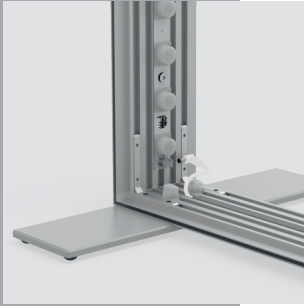

LIGHTUP

your business

LIGHT^{UP} Counter

– mobiles Leuchtrahmen Thekensystem im ABS Transportkoffer

- Material - silber eloxierte Aluminiumprofile 120 mm Bautiefe mit Aluminiumgussverbindern
- beidseitig hinterleuchtet - Rahmenformat 100x100cm
- einfache Montage durch Plug & Play
- homogene Ausleuchtung dank qualitativ hochwertiger OSRAM LED Technik mit speziell angepasster Linsenform
- Leuchtkraft 43 Watt, 5040 lm, Farbtemperatur 6500 Kelvin
- Systemmaße inkl. Füße BxHxT 100 x 104 x 40 cm
- ABS Transportkoffer BxHxT 118 x 30 x 12 cm mit Schaumstoffeinlagen, Rollen und Griff
- ca. 21 kg Transportgewicht (ohne Druck)
- aufklappbare Thekenplatte in schwarz oder silber erhältlich

OSRAM
LED Technology included

Profildesign / profile design

beidseitige, homogene Ausleuchtung dank qualitativ hochwertiger OSRAM LED Technik mit speziell angepasster Linsenform.

www.lightupyour.business