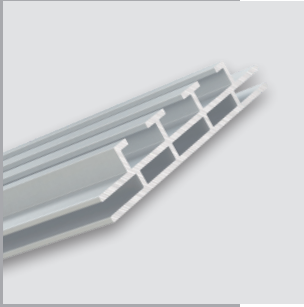

LIGHTUP

your business

LIGHT^{UP} Counter

– mobiles Leuchtrahmen Thekensystem im ABS Transportkoffer

- Material - silber eloxierte Aluminiumprofile 120 mm Bautiefe mit Aluminiumgussverbindern
- beidseitig hinterleuchtet - Rahmenformat 100x100cm
- einfache Montage durch Plug & Play
- homogene Ausleuchtung dank qualitativ hochwertiger OSRAM LED Technik mit speziell angepasster Linsenform
- Leuchtkraft 43 Watt, 5040 lm, Farbtemperatur 6500 Kelvin
- Systemmaße inkl. Füße BxHxT 100 x 104 x 40 cm
- ABS Transportkoffer BxHxT 118 x 30 x 12 cm mit Schaumstoffeinlagen, Rollen und Griff
- ca. 21 kg Transportgewicht (ohne Druck)
- aufklappbare Thekenplatte in schwarz oder silber erhältlich

OSRAM
LED Technology included

Profildesign / profile design

beidseitige, homogene Ausleuchtung dank qualitativ hochwertiger OSRAM LED Technik mit speziell angepasster Linsenform.

www.lightupyour.business